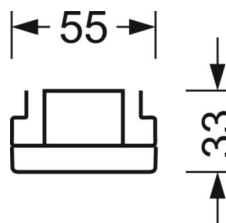

## Оптика

Оснастка	LED, цветопередача/оттенок света CRI ≥ 80 / 6500K
Допуск для координаты цветности (MacAdam)	3SDCM
Фотобиологическая безопасность (светильник)	RG1
Номинальный световой поток	4227lm
Срок службы LED	50000h L80/B10 (Tq 45°C)
светоотдача светильников	164lm/W
Угол излучения	95° (C0) / 95° (C90)
UGR поп./вдоль	18.7 / 19.2

## DEEP-LINK

<https://www.regiolux.de/ru/article/19415006154>

Ссылка	LED 4000lm 865
ηLB	100 %
Φ ↓/↑	98 % / 2 %
UGR поп./вдоль дисплей	18.7 / 19.2
	65° < 3000cd/m <sup>2</sup>

**Механика**

цвет корпуса	черный RAL 9005
размеры (LxWxH/DxH)	1531mm x 55mm x 33mm
вес (нетто)	2kg
Вид монтажа	сборка трековых систем, световая структура

**размеры**

L	1531 mm	Длина
В	55 mm	Ширина
Н	33 mm	Высота