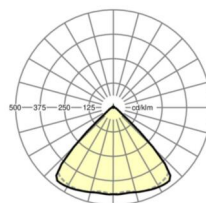

параметры

номер заказа	19415006154
код EAN	4020863411443
номер таможенного тарифа	94051190
Знак прохождения контроля	IP 20, класс защиты I, для рабочих мест за дисплеем 65° < 3000, ENEC10 VDE, F, HACCP DIN10500/Food/IFS-пригодность для применения/BRC, Indoor, CE
Степень ударопрочности IK	IK03 (-20°C bis 45°C)
Температура окружающей среды	та -20°C в 45°C
Особые свойства	Готовность к IoT «Ready for IoT»
Гарантийный срок	5 лет
Государственные программы поддержки	BEG - государственные субсидии для энергосберегающих зданий (действительна только для Германии)

электротехника

Балласт	Электронный драйвер DALI2 (1 штука)
Мощность системы	26W
сетевое напряжение	230V/50Hz
автоматический предохранитель (пусковой ток)	20 штук/B10, 32 штук/B16, 33 штук/C10, 53 штук/C16
класс энергосбережения/Источник света	D

Оптика

Оснастка	LED, цветопередача/оттенок света CRI ≥ 80 / 6500K
Допуск для координаты цветности (MacAdam)	3SDCM
Фотобиологическая безопасность (светильник)	RG1
Номинальный световой поток	4227lm
Срок службы LED	50000h L80/B10 (Tq 45°C)
светоотдача светильников	164lm/W
Угол излучения	95° (C0) / 95° (C90)
UGR поп./вдоль	18.7 / 19.2

DEEP-LINK

<https://www.regiolux.de/ru/article/19415006154>